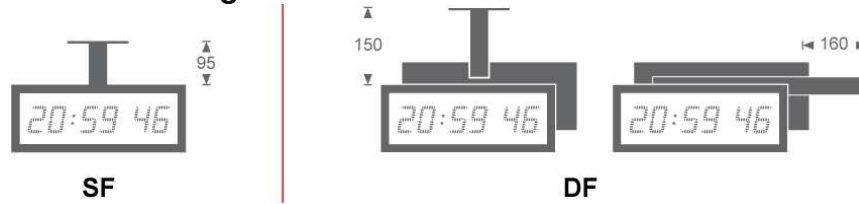

MOUNTING BRACKETS FOR "LEDI & LEDICA" RANGE

Brackets for Indoor Clocks single / double face

			Item Code of LEDI LEDICA Indoor (ex : N343 ou ND 343)	Length (offset)*	color* Standard: Grey	
Ceiling Bracket Single Face	<input type="checkbox"/>	PP	xxxx	0095	7	
Ceiling Bracket double face	<input type="checkbox"/>	PP	xxxx	0150	7	
Side Bracket for double face only	<input type="checkbox"/>	PD	xxxx	0160	7	
		↓	↓	↓	↓	
Item Code	<input type="text"/>	<input type="text"/>	<input type="text"/>	<input type="text"/>	<input type="text"/>	

*Other lengths or colors on request

Brackets for Outdoor Clocks Single or Double face

			Item Code of LEDI Outdoor	Length (offset)* standard : 150 mm	color** Standard: Grey	
Ceiling Bracket (12H)	<input type="checkbox"/>	PP	xxxx	0150	7	
Side Bracket	<input type="checkbox"/>	PD	xxxx	0160	7	
		↓	↓	↓	↓	
Item Code	<input type="text"/>	<input type="text"/>	<input type="text"/>	<input type="text"/>	<input type="text"/>	