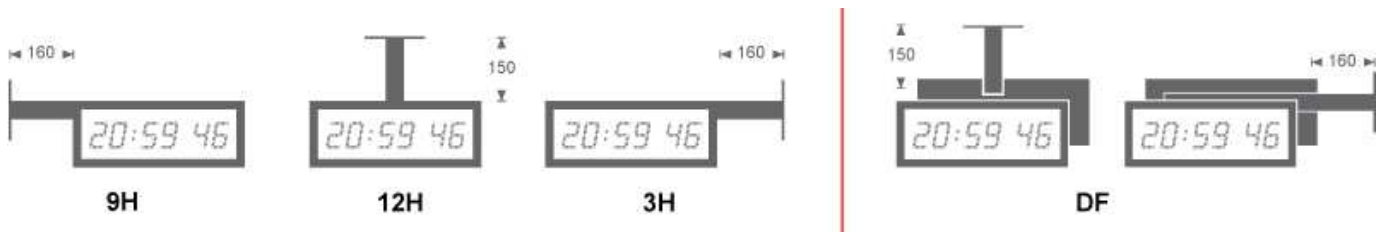

MOUNTING BRACKETS FOR "LEDI & LEDICA" RANGE

Brackets for Indoor Clocks single / double face

			Item Code of LEDI LEDICA Indoor (ex : N343 ou ND 343)	Length (offset)*	color* Standard: Grey	
Ceiling Bracket Single Face	<input type="checkbox"/>	PP	xxxx	0095	7	
Ceiling Bracket double face	<input type="checkbox"/>	PP	xxxx	0150	7	
Side Bracket for double face only	<input type="checkbox"/>	PD	xxxx	0160	7	
		↓	↓	↓	↓	
Item Code	<input type="text"/>	<input type="text"/>	<input type="text"/>	<input type="text"/>	<input type="text"/>	

*Other lengths or colors on request

Brackets for Outdoor Clocks Single or Double face

			Item Code of LEDI Outdoor	Length (offset)* standard : 150 mm	color** Standard: Grey	
Ceiling Bracket (12H)	<input type="checkbox"/>	PP	xxxx	0150	7	
Side Bracket	<input type="checkbox"/>	PD	xxxx	0160	7	
		↓	↓	↓	↓	
Item Code	<input type="text"/>	<input type="text"/>	<input type="text"/>	<input type="text"/>	<input type="text"/>	